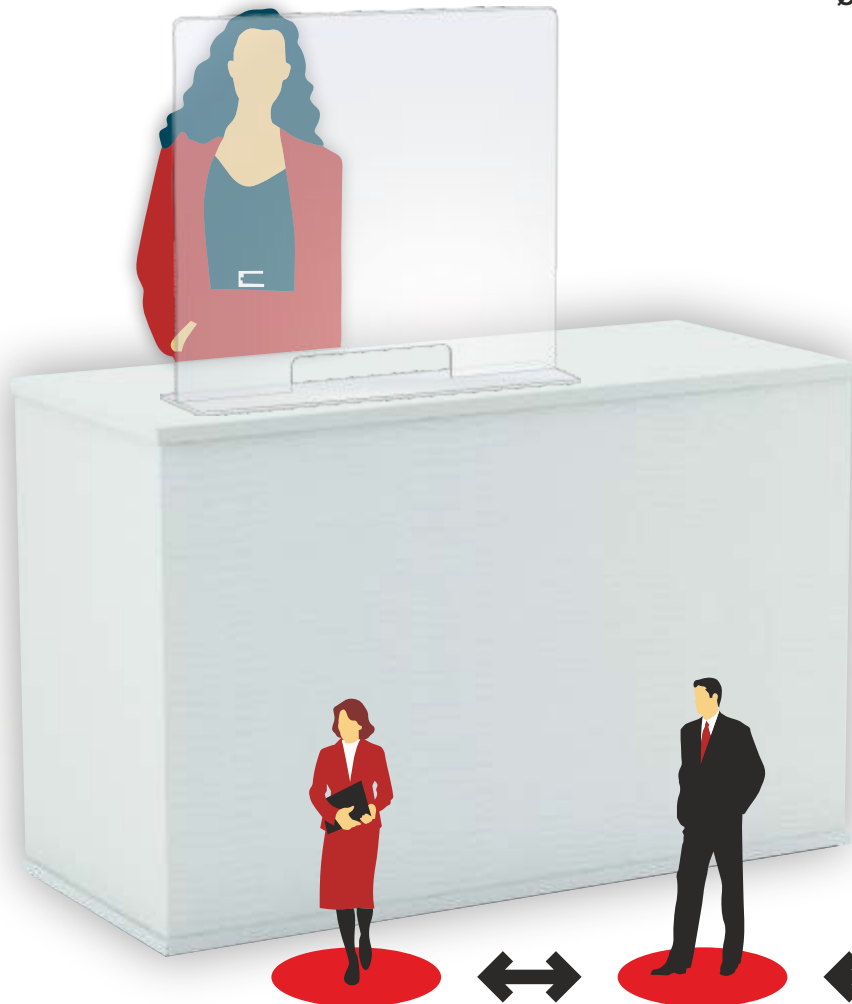

Infektionsschutz

individuell auf Maß gefertigt

Unsere Infektionsschutz für Theken & Kassenbereiche dienen zum schnellen und effektiven Schutz vor Tröpfchen-Infektionen.

Hergestellt aus Acrylglas mit einem Standfuß zum sicheren aufstellen auf dem Tresen / der Kasse. Eine Aussparung im unteren Bereich zur Durchreiche von Bargeld, Papieren oder Produkten kann individuell integriert werden

Rutschfeste Bodenaufkleber

mit Ihrem Wunschmotiv / Logo

Aufkleber zum Schutz Ihrer Kunden und Mitarbeiter. Unsere Fußbodenaufkleber dienen dabei auf dem schnellstem Wege als Abstandsmarkierung.

Hochwertige Fußbodenaufkleber im digitalen Großdruckverfahren hergestellt und mit einem rutschfesten Laminat versehen.

Verschieden Größen wählbar:
Ø 400 | Ø 500 | Ø 600 | Ihre Wunschgröße

Werbetechnik
sommer